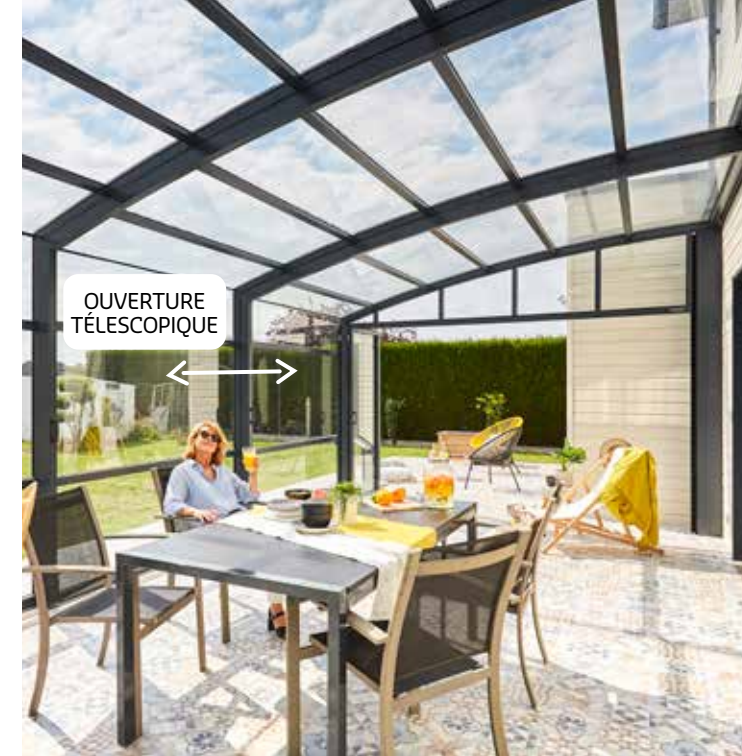

PLACE AU CONFORT !

Profitez des prix direct usine pour être cocoon chez vous...