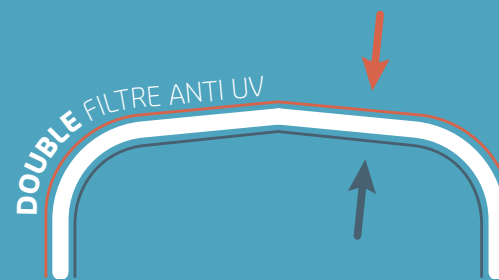

Le polycarbonate de tous nos abris de piscine est traité avec un double filtre anti-UV pour gérer parfaitement l'ensoleillement.

OUVERTURE
TÉLESCOPIQUE

Abri de piscine semi-plat

TRIPTIK

Abri télescopique, guidage simplifié avec 2 rails. Longueur de 10,42 m x largeur de 4,8 m, idéal pour un bassin de 10 m x 4,5 m. 5 modules. Structure aluminium de couleur beige.