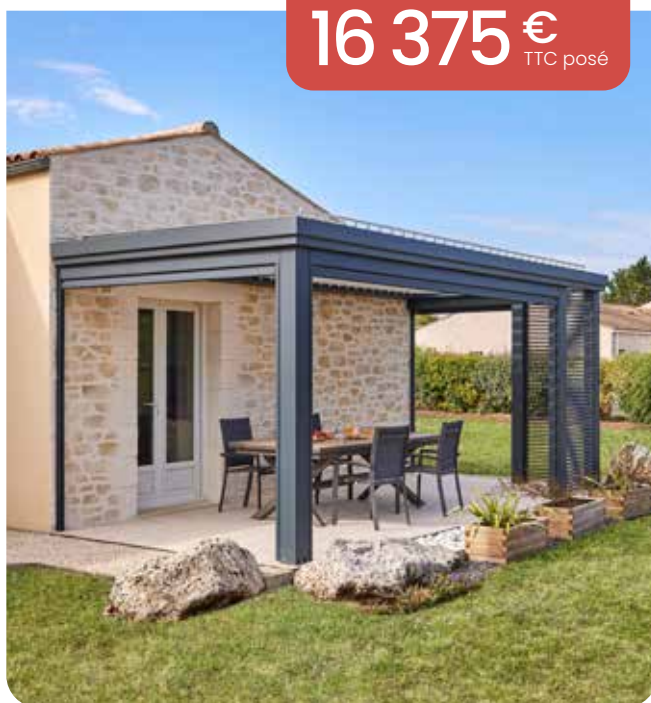

« Avec une pergola Bioclimatik, passez de l'ombre à la lumière en un seul geste et profitez de l'été ! »

Sophie Ferjani

Pergola à toiture vitrée

LUMINOV

1 façade de 6,6 m, profondeur de 3,2 m. Structure en aluminium de couleur gris anthracite. Vitrage de sécurité 332 en toiture. Protection solaire par stores plissés, 1 store en pignon motorisé Somfy® io et 1 brise-soleil inclus. Éclairage LED en option.

Exemple de prix correspondant à une réalisation sur-mesure et selon caractéristiques citées.

~~16 323 €~~ TTC posé

-13% soit

14 201 € TTC posé

Pergola à lames orientables

BIOCLIMATIK

1 façade de 4,96 m, profondeur de 3,5 m. Structure en aluminium de couleur blanche. Lames blanches orientables motorisées avec télécommande Somfy®. Stores de façade et éclairage LED en options.

Exemple de prix correspondant à une réalisation sur-mesure et selon caractéristiques citées.

~~13 325 €~~ TTC posé

-10% soit

11 993 € TTC posé

Pergola à lames orientables

BIOCLIMATIK

1 façade de 4,6 m, profondeur de 3,1 m. Structure en aluminium de couleur gris anthracite. Lames blanches orientables motorisées avec télécommande Somfy®. 2 brise-soleil, 3 stores motorisés Somfy® io en façade et sur les pignons inclus. Éclairage LED en option.

Exemple de prix correspondant à une réalisation sur-mesure et selon caractéristiques citées.

~~18 822 €~~ TTC posé

-13% soit

16 375 € TTC posé

Pergola à lames orientables

BIOCLIMATIK

1 façade de 5,5 m, profondeur de 4,2 m. Structure en aluminium de couleur gris anthracite. Lames blanches orientables motorisées avec télécommande Somfy®. Store de façade et éclairage LED en options.